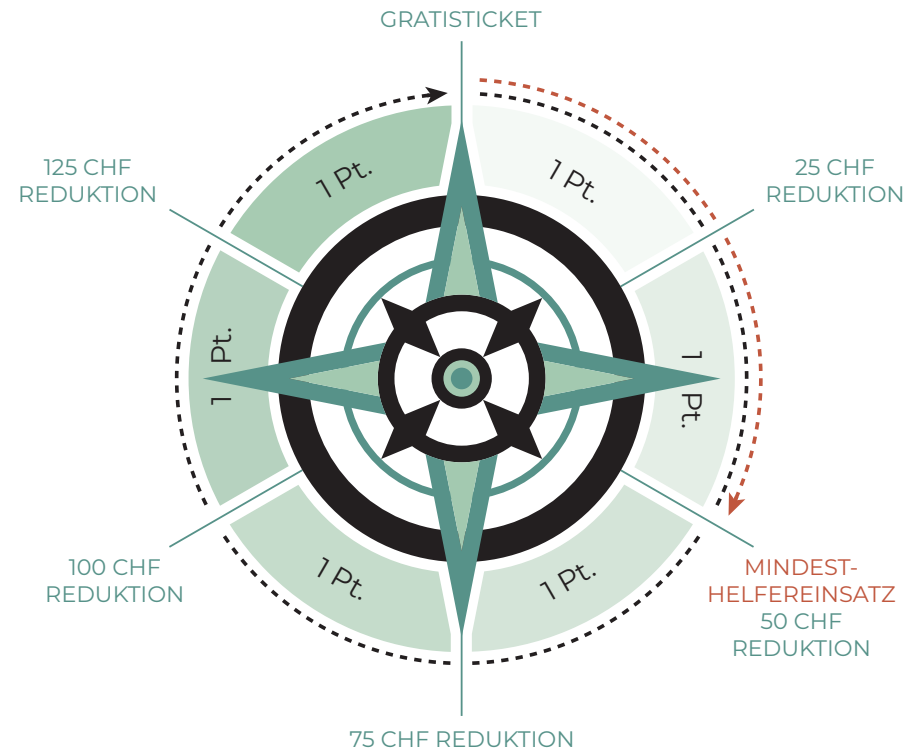

PFF FFS 18 EXPLORE HELPERKONDITIONEN

DEINE VORTEILE ALS HELFER/IN

- Vergünstigter bzw. gratis Festival-Eintritt
- Goodie-Bag, Festivalbecher, Helfer-Shirt
- Verpflegung im Rahmen deines Helfer-Einsatzes
- Einladung zum grossen PFF-Helferfest
- Ewige Dankbarkeit & ganz viel Mojo!

PUNKTE-SYSTEM

Für deinen Einsatz erhältst du – je nach Anzahl und Art der Schichten – Punkte gutgeschrieben. Diese reduzieren deinen Ticketpreis (siehe rechte Seite). Dein Helfereinsatz muss insgesamt mindestens 2 Punkte umfassen, nach oben ist er natürlich nicht auf 6 Punkte begrenzt ;-)

TICKET

Das vergünstigte Ticket holst du bei deiner Ankunft auf dem Festivalgelände im Staffeingang ab, wo du den allfälligen Restbetrag bezahlen kannst. Dort erhältst du ausserdem nochmals die wichtigsten Infos. Der Eingang für Helfer/innen wird auf dem Platzplan separat markiert.

HELPERTOOL & KONTAKT

Link zum Helfertool: pff18.ukula.ch

Kontakt für Fragen: Selina Bärtschi v/o Monchichi,
Leiterin Ressort Staff
monchichi@pff18.ch

1 PUNKT: FESTIVALSCHICHT

Du hilfst für 3 Stunden in einem der verschiedenen Aufgabenbereiche am PFF – z.B. im Rahmenprogramm, als Logistik-Unterstützung oder an einer Bar.

2 PUNKTE: AUFBAUTAG

Du hilfst an einem Tag für rund 8 Stunden beim Aufbauen und Einrichten des PFF-Geländes.

3 PUNKTE: ABBAUTAG

Du hilfst an einem Tag für rund 8 Stunden beim Abbau und bei der Reinigung des PFF-Geländes.